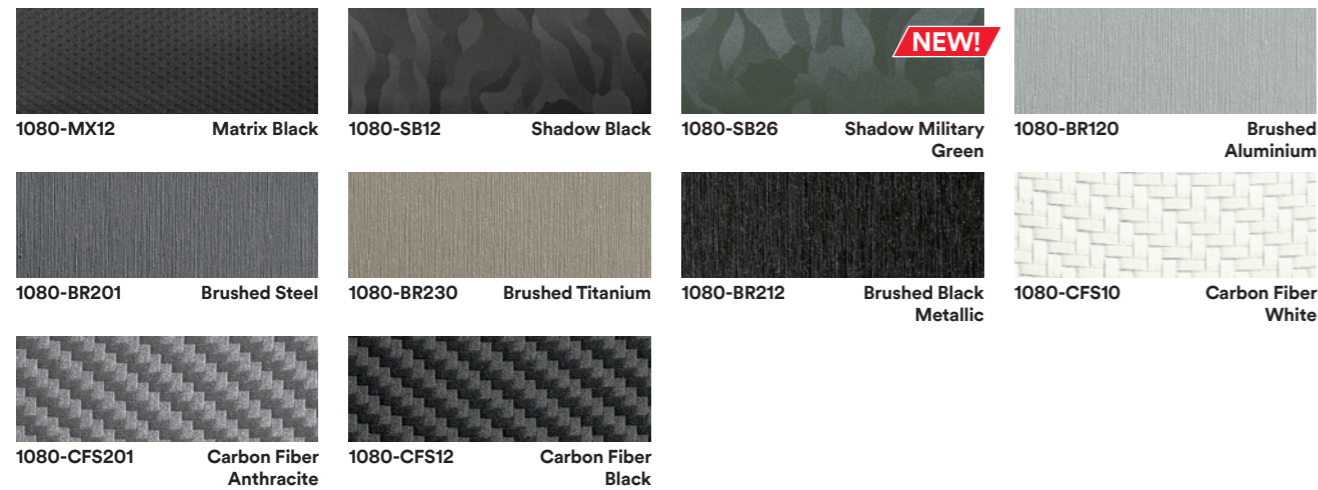

Flip Colours

Premium Flip Colours

Textured

Sparkle Series

Special Effects

Commercial Solutions

Hermeslaan 7
1831 Diegem
Belgium

www.3M.eu/graphicsolutions

Matte/Satin

			
1080-M10 Matte White	1080-S10 Satin White	1080-SP10 Satin Pearl White	1080-SP240 Satin Frozen Vanilla
			
1080-M54 Matte Orange	1080-M13 Matte Hotrod Red	1080-SP273 Satin Vampire Red	1080-M67 Matte Riviera Blue

Matte/Satin

			
1080-M27 Matte Dark Navy	1080-S57 Satin Key West	1080-S196 Satin Apple Green	1080-M26 Matte Military Green
			
1080-S51 Satin Battleship Grey	1080-M21 Matte Silver	1080-S12 Satin Black	1080-SP242 Satin Gold Dust Black
			
1080-M12 Matte Black	1080-M22 Matte Deep Black	1080-DM12 Dead Matte Black	1080-M230 Matte Grey Aluminium
			
1080-S261 Satin Dark Grey	1080-S271 Satin Thundercloud	1080-M261 Matte Dark Grey	1080-M203 Matte Red Metallic
			
1080-M227 Matte Blue Metallic	1080-M206 Matte Pine Green Metallic	1080-M211 Matte Charcoal Metallic	1080-M229 Matte Copper Metallic
			
1080-SP59 Satin Caramel Luster	1080-S120 Satin White Aluminium		

Series 300

			
1080-G344 Gloss Liquid Copper	1080-G364 Gloss Fiery Orange	1080-G363 Gloss Dragon Fire Red	1080-S363 Satin Smoldering Red
			
1080-G348 Gloss Fierce Fuchsia	1080-G337 Gloss Blue Fire	1080-G378 Gloss Blue Raspberry	1080-G377 Gloss Cosmic Blue
			
1080-G356 Gloss Atomic Teal	1080-GP291 Gloss Glacier Grey	1080-G335 Gloss Lemon Sting	1080-G336 Gloss Green Envy
			
1080-S344 Satin Canyon Copper	1080-S347 Satin Perfect Blue	1080-S327 Satin Ocean Shimmer	1080-S335 Satin Bitter Yellow