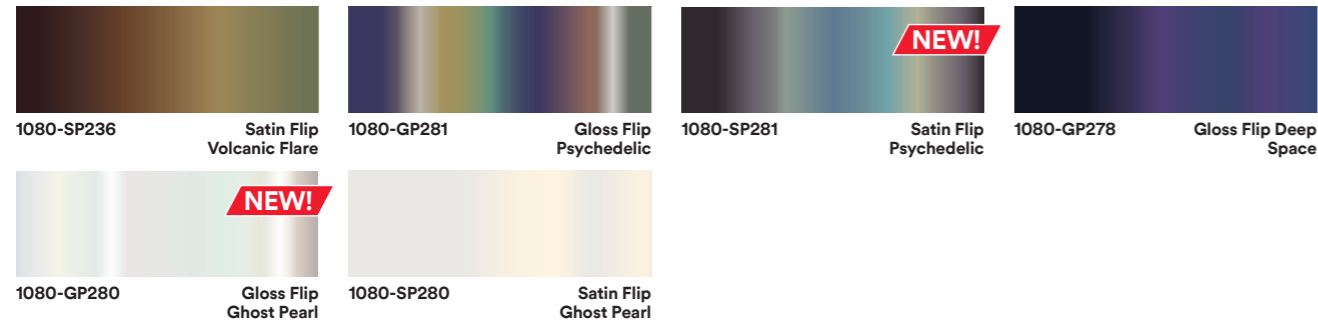

Flip Colours

Premium Flip Colours

Textured

Sparkle Series

Special Effects

Commercial Solutions

Hermeslaan 7
1831 Diegem
Belgium

www.3M.eu/graphicsolutions

			
1080-G10 Gloss White	1080-G79 Gloss Light Ivory	1080-G15 Gloss Bright Yellow	1080-G25 Gloss Sunflower
			
1080-G54 Gloss Bright Orange	1080-G14 Gloss Burnt Orange	1080-G13 Gloss Hotrod Red	1080-G83 Gloss Dark Red
			
1080-G103 Gloss Hot Pink	1080-GP258 Gloss Plum Explosion	1080-G77 Gloss Sky Blue	1080-G47 Gloss Intense Blue
			
1080-G127 Gloss Boat Blue	1080-G3044 Gloss Light Green	1080-G46 Gloss Kelly Green	1080-GP99 Gloss Black Rose
			
1080-GP298 Gloss Wicked	1080-G12 Gloss Black	1080-G120 Gloss White Aluminium	1080-G251 Gloss Sterling Silver
			
1080-G31 Gloss Storm Grey	1080-G201 Gloss Anthracite	1080-G203 Gloss Red Metallic	1080-G227 Gloss Blue Metallic
			
1080-G247 Gloss Ice Blue	1080-G217 Gloss Steel Blue Metallic	1080-G211 Gloss Charcoal Metallic	1080-G212 Gloss Black Metallic
			
1080-G241 Gloss Gold Metallic			

Matte/Satin

			
1080-M10 Matte White	1080-S10 Satin White	1080-SP10 Satin Pearl White	1080-SP240 Satin Frozen Vanilla
			
1080-M54 Matte Orange	1080-M13 Matte Hotrod Red	1080-SP273 Satin Vampire Red	1080-M67 Matte Riviera Blue

Series 300

			
1080-G344 Gloss Liquid Copper	1080-G364 Gloss Fiery Orange	1080-G363 Gloss Dragon Fire Red	1080-S363 Satin Smoldering Red
			
1080-G348 Gloss Fierce Fuchsia	1080-G337 Gloss Blue Fire	1080-G378 Gloss Blue Raspberry	1080-G377 Gloss Cosmic Blue
			
1080-G356 Gloss Atomic Teal	1080-GP291 Gloss Glacier Grey	1080-G335 Gloss Lemon Sting	1080-G336 Gloss Green Envy
			
1080-S344 Satin Canyon Copper	1080-S347 Satin Perfect Blue	1080-S327 Satin Ocean Shimmer	1080-S335 Satin Bitter Yellow